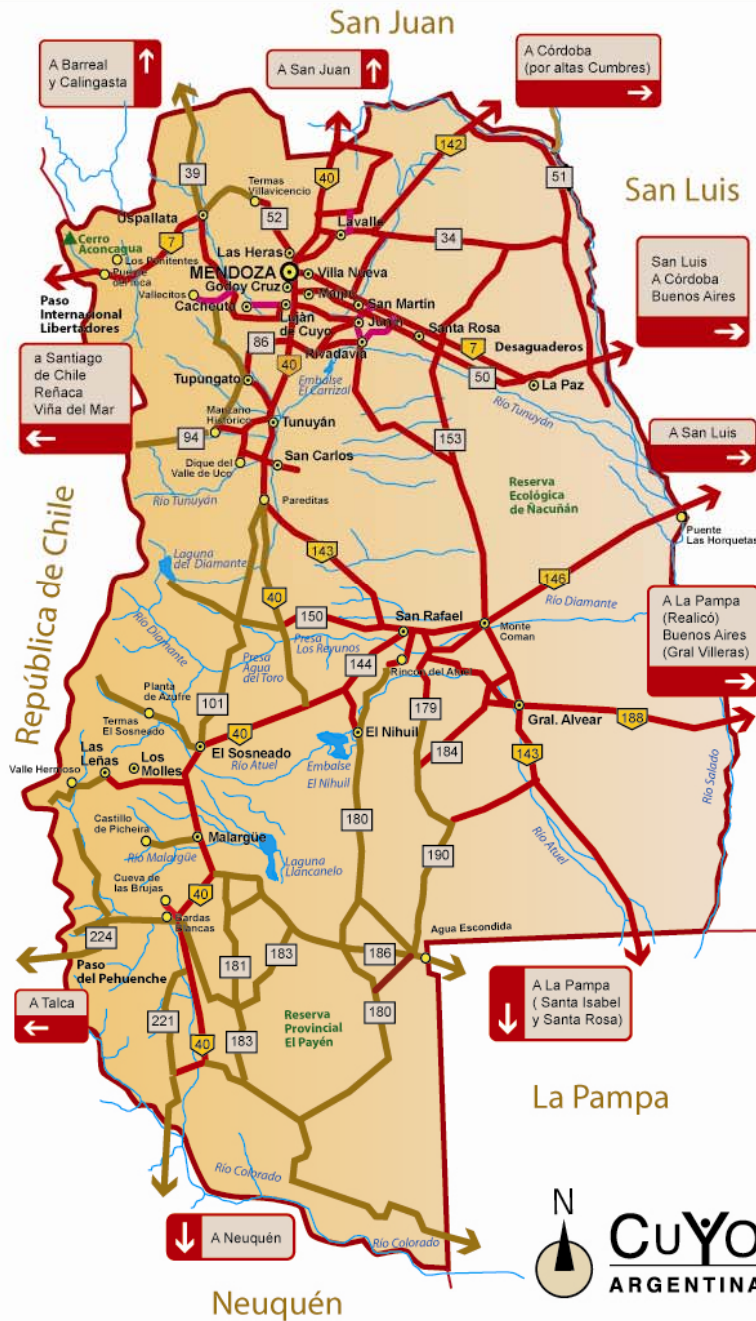

Mapa Ruta de Acceso

Access Route Map
Rúas de Acceso

Cuadro de distancias desde Ciudad de Mendoza

Provincia	Distancia (km)
Mendoza	
General Alvear	323 km.
Godoy Cruz	4 km.
Guaymallén	6 km.
Junín	50 km.
La Paz	140 km.
Las Heras	5 km.
Lavalle	36 km.
Luján de Cuyo	19 km.
Maipú	16 km.
Malargüe (Realicó)	421 km.
Rivadavia	60 km.
San Carlos	106 km.
San Martín	43 km.
San Rafael	232 km.
Santa Rosa	81 km.
Tunuyán	82 km.
Tupungato	78 km.
Argentina	
Buenos Aires	1099 km.
Catamarca	764 km.
Córdoba	721 km.
Corrientes	1493 km.
Formosa	1656 km.
La Rioja	609 km.
Mar del Plata	1506 km.
Neuquén	1142 km.
Paraná	956 km.
Posadas	1757 km.
Rawson	1686 km.
Resistencia	1469 km.
Río Gallegos	3025 km.
Rosario	883 km.
Salta	1308 km.
S.C. de Bariloche	1381 km.
San Juan	166 km.
San Luis	264 km.
S.M. de Tucumán	1004 km.
S. S. de Jujuy	1346 km.
Santa Fe	928 km.
Santa Rosa	794 km.
Santiago del Estero	975 km.
Ushuaia	3806 km.